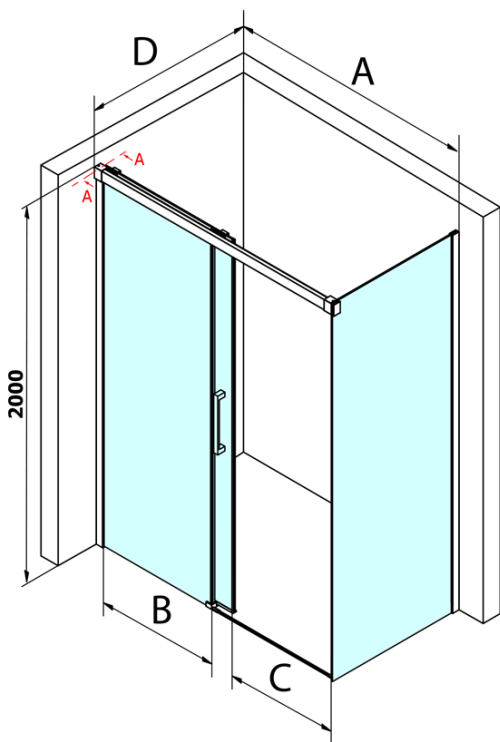

# Produktový list

Objednací kód: **GF5011GF5001**

Fondura obdélníkový sprchový kout 1100x1000mm L/P varianta

MODEL	A	B	C
GF5011	1070-1110	513	445
GF5012	1170-1210	563	495
GF5013	1270-1310	613	545
GF5014	1370-1410	663	595

MODEL	D
GF5080	780-800
GF5090	880-900
GF5001	980-1000